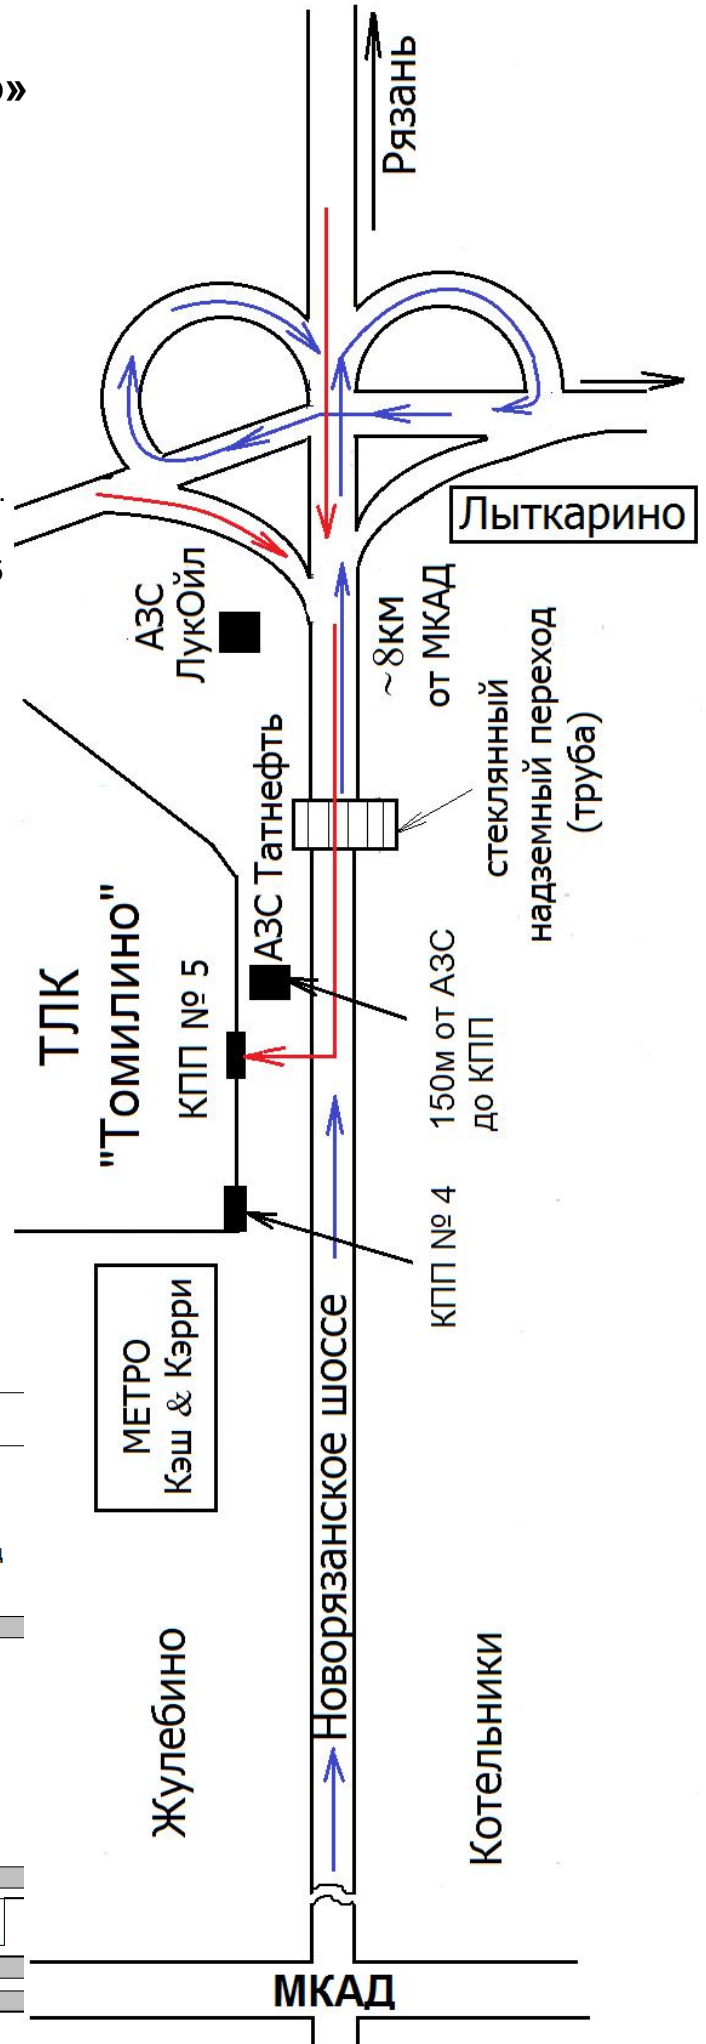

**Адрес:**

Московская область, Люберецкий район,  
поселок Томилино, микрорайон Птицефабрика,  
**Логистический парк «ТЛК «Томилино»**  
**Складской корпус П-69 – П-69**

**ООО "ТЛК Терминал" для ООО «ВН-Логистик»**

**Въезд:**

**КПП № 5** – основное (8:00 – 22:00)

**КПП № 4** – ограниченная площадка  
перед КПП (круглосуточно)

Пропуск на территорию оформляется по  
предварительным заявкам. Получение пропуска  
на КПП №5, КПП-4 по предъявлению тех.паспорта на а/м.

**СХЕМА ПРОЕЗДА ПО ТЕРРИТОРИИ**